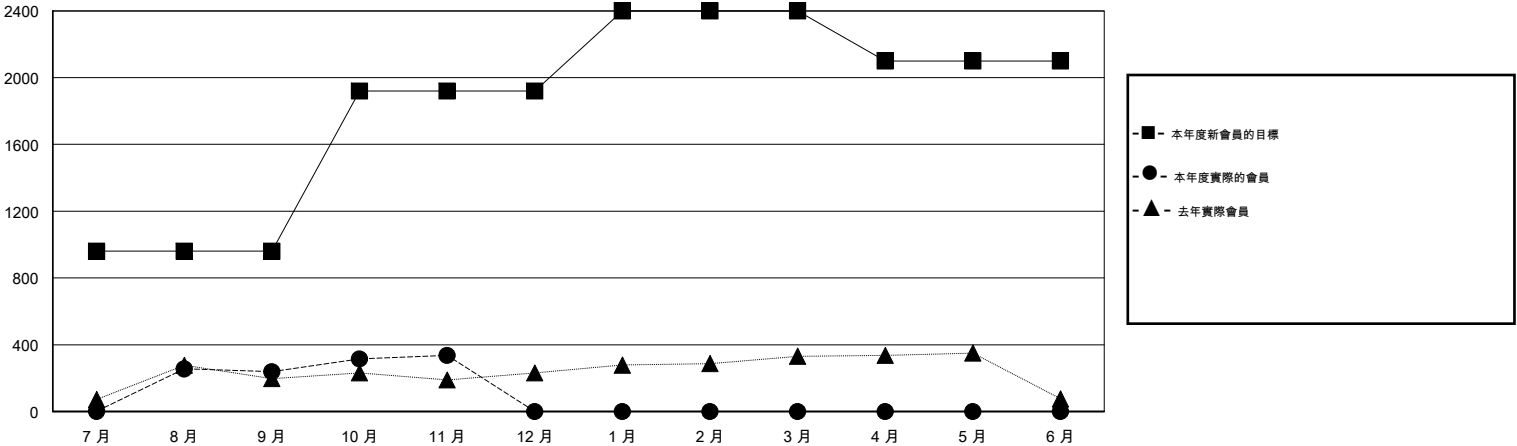

目標和實際會員累積

已取消的分會: 0

57 CLUBS OF 76 增添1位或以上的新會員

性別分佈

男 1,613 (64.49%)
女 888 (35.51%)

放棄的會員

[點擊這裡取得健康評估資料](#)

過世	0
分會已取消	0
其他	75
總計	75

家庭單位會員	235
戶長	115
非戶長	120