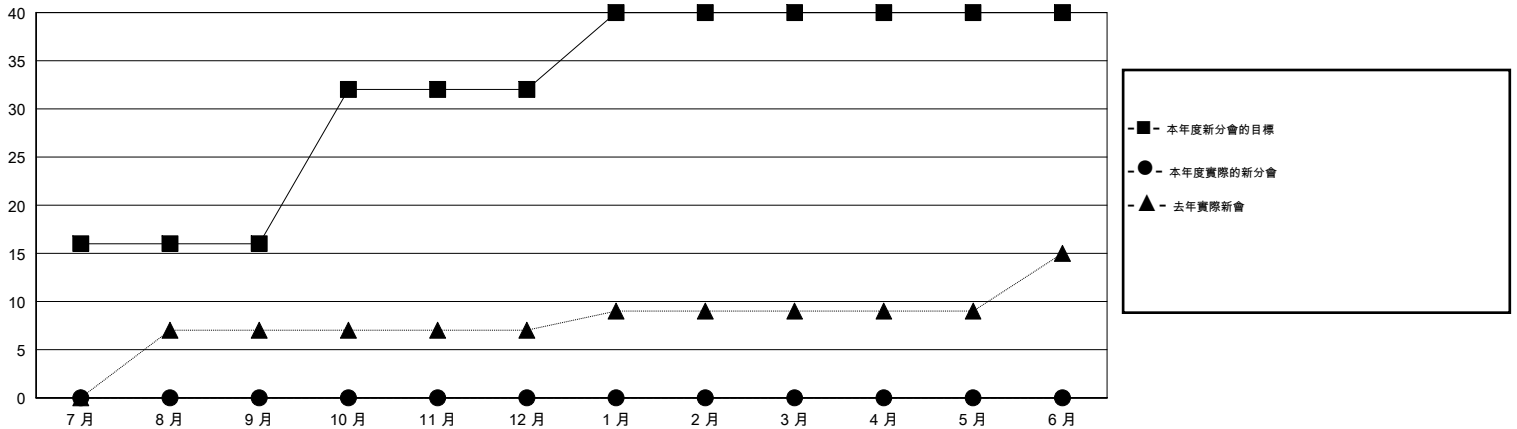

MONTHLY MEMBERSHIP PROGRESS REPORT

District 383

Results as of: 11/30/2016

GMT: ZE RAN SU

地點 CHINA

GMT憲章區 5

分會				
成果 2016-2017				
季	新分會目標	新會	會員流失的分會	淨增/減
7月/8月/9月	16	0	0	0
10月/11月/12月	16	0	0	0
1月/2月/3月	8	0	0	0
4月/5月/6月	0	0	0	0

位會員@每位須繳				
成果 2016-2017				
季	新會員目標	增加的授證/新會員	退會人數	淨增/減
7月/8月/9月	960	282	43	239
10月/11月/12月	960	129	32	97
1月/2月/3月	480	0	0	0
4月/5月/6月	-300	0	0	0

目標與實際新會累積